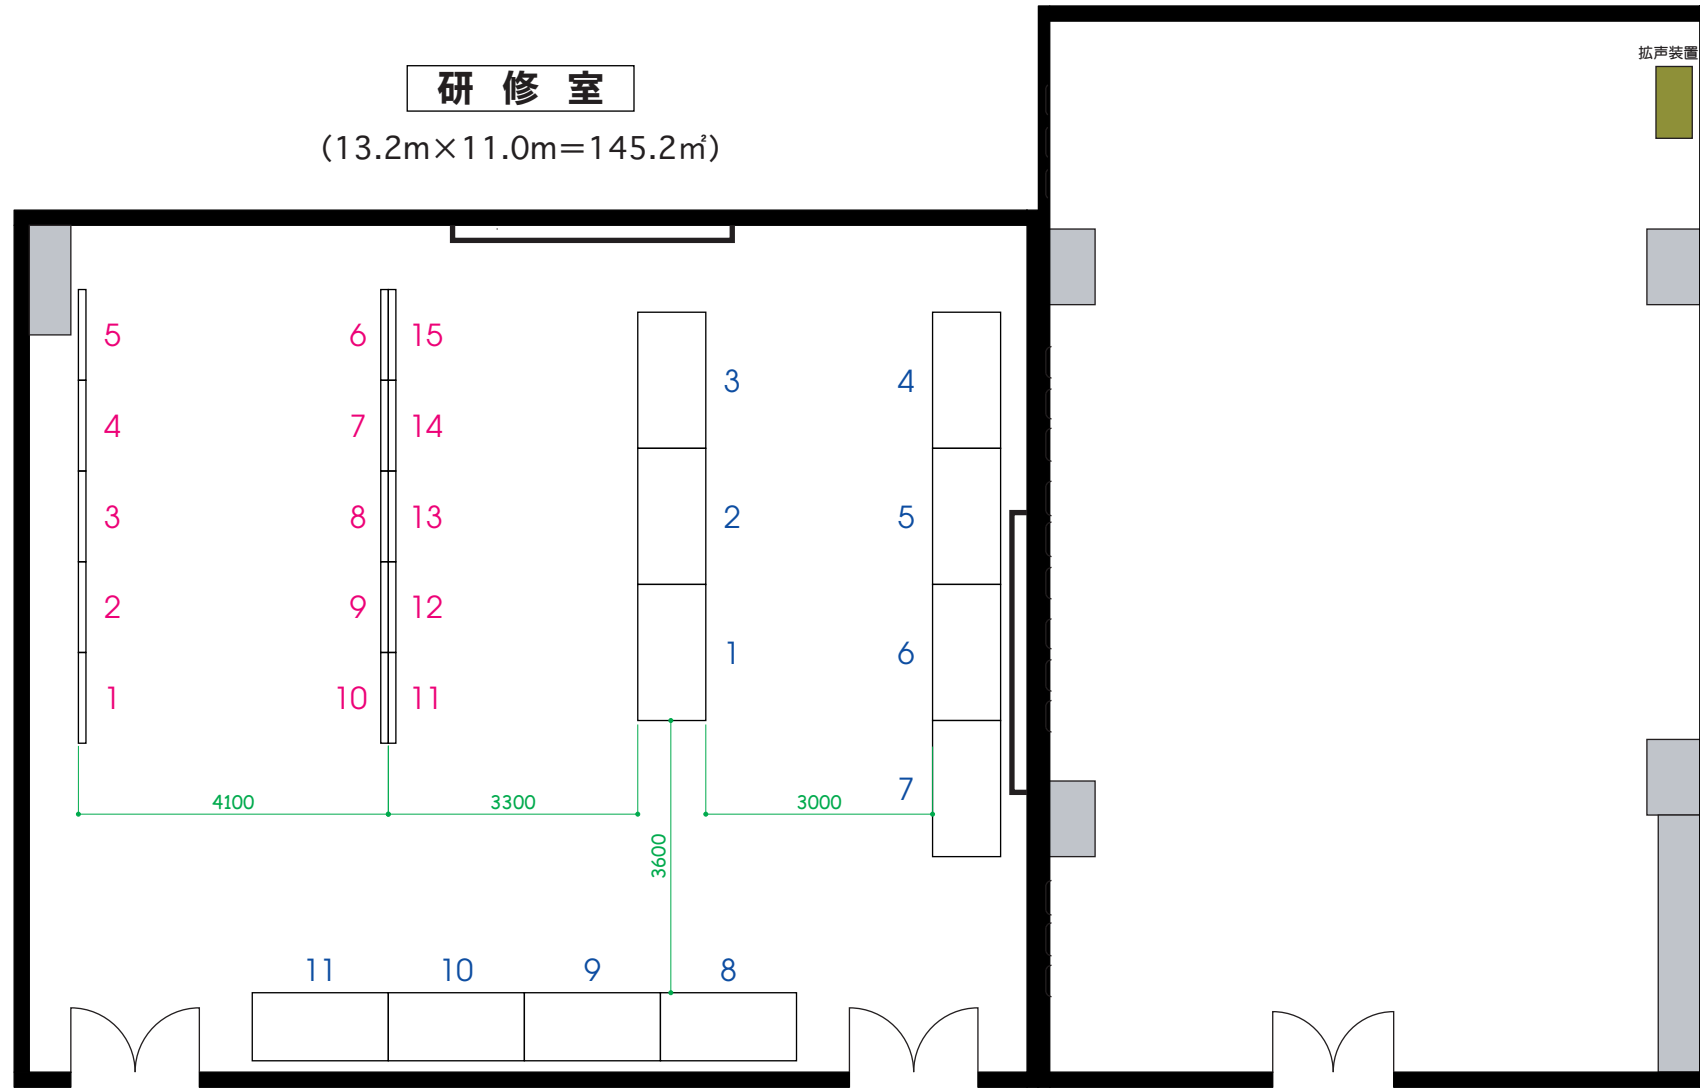

401会議室

(14.0m×8.6m=120.4㎡)

研修室

(13.2m×11.0m=145.2㎡)

ベストポスター賞展示  
W1200 … 15演題

機器・試薬・書籍展示 1800×900 … 11小間